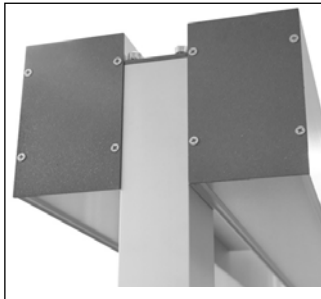

HLT LED

Gulv

HLT er et fritstående lysarmatur. Armaturet er bygget i enkel aluminiumfinish. Lysarmaturet er 2 meter højt og kan placeres og dæmpes alt efter applikationen af lampen. Indirekte og direkte lys fra armaturet kan slukkes og tændes eller dæmpes separat.

HLT fås med en farvetemperatur på enten 3000K eller 4000K. Armaturet er velegnet til kontorer, foyerer, møderum, etc.

HLT kontakter og bagside.