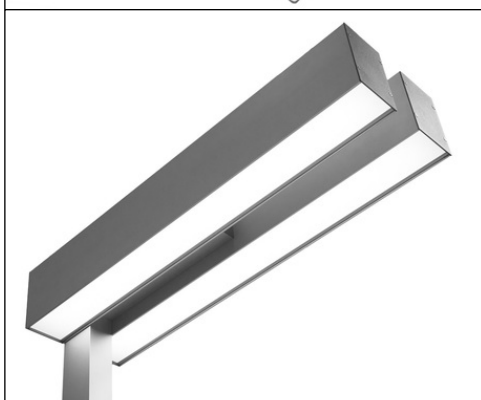

Marts 2018

HLT fod og optik.