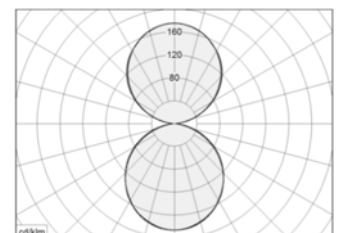

LARENØ

Lareno A/S

Islandsvej 5
4681 Herfølge DK

+45 56 27 64 66

info@lareno.dk
www.lareno.dk