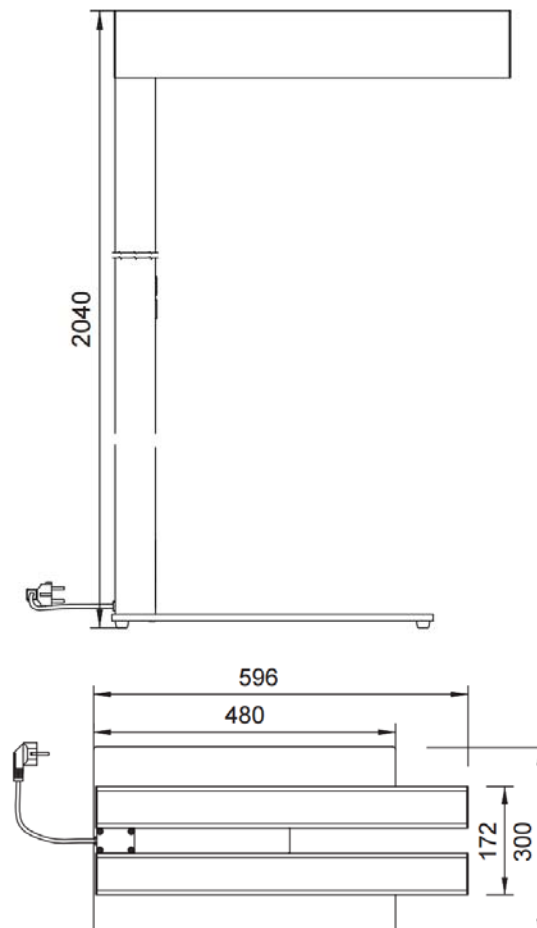

LARENØ

Lareno A/S

Islandsvej 5
4681 Herfølge DK

+45 56 27 64 66

info@lareno.dk
www.lareno.dk