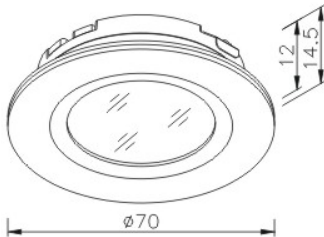

DOWNLIGHT & PLAFON

MYGGEN LED er en kvalitets møbel LED-spot med matteret frontglas.

Den giver derfor samme lys som et halogenspot men har et energiforbrug på kun 3,5 Watt.

MYGGEN LED giver et behageligt blødt lys og har en bred lysfordeling.

Spotten leveres med 2 meter ledning, og tilsluttes i driver som tilkøbes med distributionsboks (op til 6 stk).

MYGGEN LED kan påbygges ved hjælp af påbygningsring.

Armaturhus fremstilles i aluminium og frontring kan fås i aluminium, bronze, kobber eller hvidmalt.

Velegnet til indbygning i møbler, overskabe m.v.

Model	Watt	Farvetemperatur	Farve
FSD-1135.01NM	3,5W	2800K	Aluminium
FSD-1135.BR	3,5W	2800K	Bronze
FSD-1135.01MW	3,5W	2800K	Hvid
FSD-1135.RC	3,5W	2800K	Rød Kobber

Tilbehør	
+PÅB	Påbygningsramme, fås i Aluminium, Bronze, Hvid eller Rød kobber
+DRS	LED Driver med distributionsboks (6 tilslutninger)
+DRD	Dæmpbar LED Driver (fasedæmp) med distributionsboks (6 tilslutninger)

MYGGEN

Type

LED Teknologi

Forsyning

230V til LED Driver

Wattage

3,5W per spot

Energimærkning

A+

Farvetemperatur

2800K

MacAdams

3

Lysmængde

295 lm

Forventet levetid

40.000 timer

Forkobling

Tilkøbes med ikke-dæmpbar LED driver eller LED driver for fase-dæmpning med TRAIC lysdæmper. Kan benyttes med FUGA LED lysdæmpere.

Dimensioner

Se skema på denne side.

Montering

Kan fås som indbygning eller påbygning med påbygningsring (tilbehør).

Udførelse

Aluminiumhus med mulighed for frontring i forskellige farver.

Kapsling

IP44

Isolationsklasse

3

LARENØ

Lareno A/S +45 56 27 64 66
Islandsvej 5 info@lareno.dk
4681 Herfølge Lareno.dk