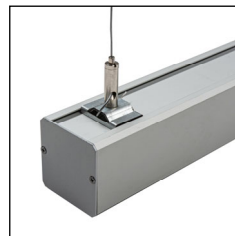

TS armaturindsatsene fås med 4 typer optiker:

- Smalstrålet (60 gr.)
- Bredstrålet (90 gr.)
- For Reolgange
- Asymmetrisk

Derudover kan skinnerne fås med enten 5-/7- eller 9-leder installation, så installation kan deles op få flere grupper eller styringer.

Serien er opbygget således:

- TS/A: Skinner
- TS/B: Armaturindsatte
- TS/C: Tilbehør

Kan også fås som selvstændig armatur med armaturindsats og skinne i ét. Kontakt os for mere information om serien og hvilke muligheder der skal benyttes i jeres projekt.

Armatursats skubbes nemt op i skinnen og derved sikrer en mekanisk fastgørelse

Mulighed for nedhænge TS vha. kroge for wire (tilbehør TS/C)

Nem kobling mellem to skinner for både mekanisk og elektrisk tilslutning