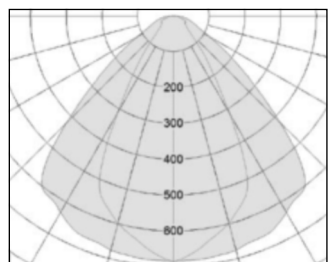

Herover: TS med smalstrålet spredning
Herunder: TS med bredstrålet spredning

LARENØ

Lareno A/S +45 56 27 64 66
Islandsvej 5 info@lareno.dk
4681 Herfølge Lareno.dk