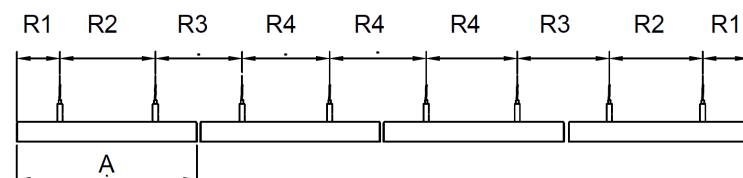

INDUSTRI & HYGIEJNE

TS er et skinnerarmatur, som er europæisk produceret og med Samsung LED komponenter.

Armaturserien består af en lang række bunde, armaturindsatte samt tilbehør— og det er med til at gøre serien alsidig og fleksibel, samt til at mindske installationsomkostningerne.

TS armaturindsatsene fås med 4 typer optiker:

- Smalstrålet (60 gr.)
- Bredstrålet (90 gr.)
- For Reolgange
- Asymmetrisk

Derudover kan skinnerne fås med enten 5-/7- eller 9-leder installation, så installation kan deles op få flere grupper eller styringer.

Serien er opbygget således:

- TS/A: Skinner
- TS/B: Armaturindsatte
- TS/C: Tilbehør

Kan også fås som selvstændig armatur med armaturindsats og skinne i ét. Kontakt os for mere information om serien og hvilke muligheder der skal benyttes i jeres projekt.

Dimensioner Armaturindsatte (TS/B)			
Str	A	B	C
L	1422	53	15

Armatursats (TS/B)							
Str	Watt	Kelvin	Spredning	Lumen	Lm/W	Kg	Model
L	21	3000/4000/5700	Se liste herunder	3500	153	1,25	TSB4000L
L	36	3000/4000/5700	Se liste herunder	5800	161	1,25	TSB6000L
L	53	3000/4000/5700	Se liste herunder	8100	167	2,25	TSB8000L

Spredning		Yderligere muligheder		Tilbehør (TS/C)	
+CN	Smalstrålet (60 gr.)	+DA	HF Spole med DALI	+PS	Tilslutningsstykke
+CW	Bredstrålet (90 gr.)	+CAS	Kan fås med CASAMBI lysstyring	+L	Tomt modul som kan bruges i stedet for armaturindsats (str. 1L)
+CHR	For reolgange	+90	Farvegengivelse på RA90	+HAK	2 kroge for nedhængning
+CRA	Asymmetrisk				

Maks antal armaturindsatte per automatsikring									
Model	Styring	C10	C13	C16	C20	B10	B13	B16	B20
TSB4000L	Standard	35	50	65	75	28	40	52	60
TSB6000L	Standard	13	17	22	26	8	10	13	16
TSB8000L	Standard	10	13	18	23	6	9	11	14
TSB4000L+DA	DALI	24	32	40	49	15	19	24	30
TSB6000L+DA	DALI	13	17	22	26	8	10	13	16
TSB8000L+DA	DALI	13	17	22	26	8	10	13	16