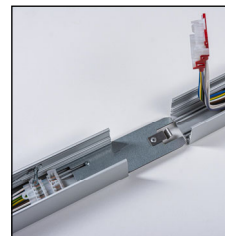

TS armaturindsatsene fås med 4 typer optiker:

- Smalstrålet (60 gr.)
- Bredstrålet (90 gr.)
- For Reolgange
- Asymmetrisk

Derudover kan skinnerne fås med enten 5-/7- eller 9-leder installation, så installation kan deles op få flere grupper eller styringer.

Serien er opbygget således:

- TS/A: Skinner
- TS/B: Armaturindsatte
- TS/C: Tilbehør

Kan også fås som selvstændig armatur med armaturindsats og skinne i ét. Kontakt os for mere information om serien og hvilke muligheder der skal benyttes i jeres projekt.

Armatursats skubbes nemt op i skinnen og derved sikrer en mekanisk fastgørelse

Mulighed for nedhænge TS vha. kroge for wire (tilbehør TS/C)

Nem kobling mellem to skinner for både mekanisk og elektrisk tilslutning

Spredning		Yderligere muligheder		Tilbehør (TS/C)	
+CN	Smalstrålet (60 gr.)	+DA	HF Spole med DALI	+PS	Tilslutningsstykke
+CW	Bredstrålet (90 gr.)	+CAS	Kan fås med CASAMBI lysstyring	+L	Tomt modul som kan bruges i stedet for armaturindsats (str. 1L)
+CHR	For reolgange	+90	Farvegengivelse på RA90	+HAK	2 kroge for nedhængning
+CRA	Asymmetrisk				