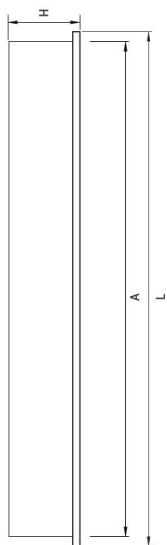

Garanti

Der ydes 5 års garanti på LED-komponenter ved normal daglig drift.

DRUM, her vist med oplys

LARENØ

Lareno A/S
Islandsvej 5
4681 Herfølge

+45 56 27 64 66
info@lareno.dk
Lareno.dk