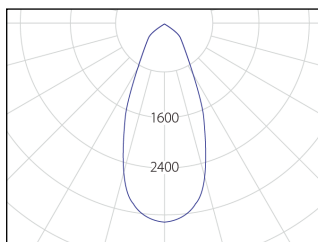

Garanti

Der ydes 5 års garanti på LED-komponenter ved normal daglig drift.

LARENØ

Lareno A/S
Islandsvej 5
4681 Herfølge

+45 56 27 64 66
info@lareno.dk
Lareno.dk