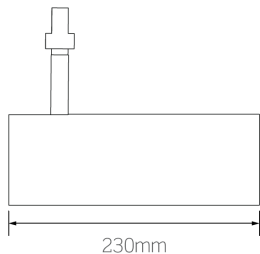

PÅBYG OG NEDHÆNG

SHOW er en elegant spot til montering på 3F skinne.

Skinnespotten kan rotere 350° horisontalt og 90° vertikalt og kan på denne måde dække behov for belysning i enhver retning.

SHOW leveres i basic udgave på RA80 og i en premium med RA90 for at dække forskellige type belysningsopgaver.

Den kan ligeledes også leveres i forskellige farvetemperaturer, en række forskellige spredningsvinkler samt specialudgaver til f.eks. Belysning af fødevarer.

Der er også mulighed for at få SHOW i en DALI version som inkludere en adaptor for 6-sporet skinnesystemer.

Også muligt at få levereret SHOW forberedt for CASAMBI, trådløst individuelt lysstyring i en traditionel 3-faset skinnesystem, optimalt ved armaturudskiftninger hvor man ønsker dæmpning og scenaristyringer.

SHOW er velegnet til butikker, kontorer, museer, hoteller og som supplerende lys til grundbelysning.

Leveres standard i hvid man kan også bestilles i sort eller alu.

SHOW i sit enkle design, her vist i sort

Watt	Ra	Spredning	Kelvin	Lumen	Lm/W	Kg	Model
25	80	36°	3000/4000	2591	104	0,6	SHOW25008X.X
25	90	36°	3000/4000	2150	87	0,6	SHOW25009X.X
32	80	36°	3000/4000	3445	104	0,6	SHOW32008X.X
32	90	36°	3000/4000	2894	87	0,6	SHOW32009X.X

Yderligere muligheder

+DIM Driver og adapter for DALI dæmpning

+CAS Driver og adapter for CASAMBI dæmp

+SOR Mat Sortmalet farve

+GRÅ Mat Gråmalet farve

Tilbehør

+15 Udskiftelig optik for 15° spredning

+24 Udskiftelig optik for 26° spredning

+60 Udskiftelig optik for 60° spredning

+ANR Mulighed for anti-blændings ring

SHOW

Type

LED

Forsyning

220-240V

Wattage

35/32W

Energimærkning

A+

Farvetemperatur

3000K/4000K

Spredning

Standard 36°

Kan tilkøbes for 15°, 24° eller 60° spredning.

MacAdams

3

Lysmængde

3000-4000Lm

Farvegengivelse Ra (CRI)

80-90

Forventet levetid

50.000 timer—L80B10

Forkobling

Leveres standard med HF med standard adapter. Kan også fås med DALI (seks-sporet adapter) eller CASAMBI (standard adapter, med trådløs bluetooth kommunikation).

Dimensioner

Bredde: 89,4mm

Højde: 230mm

Længde: 154mm

Montering

Montering i 3-Faset skinne.

Udførelse

Standard Mat hvidmalet, fås også som mat sort eller mat grå.

Kappling

IP20