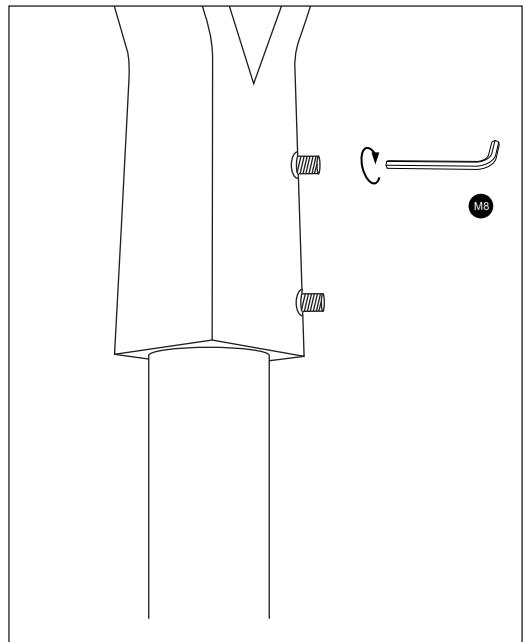

ACC068 / ACC069

ACC068 / ACC069

ACC068 / ACC069

1

2

COLLEGAMENTO 1-10V o DALI

1-10V or DALI WIRING

- 1 = FASE / PHASE (marrone/brown)
- N = NEUTRO / NEUTRAL (blu/blue)
- 2 = DIM + / DALI + (grigio/grey)
- 3 = DIM - / DALI - (nero/black)