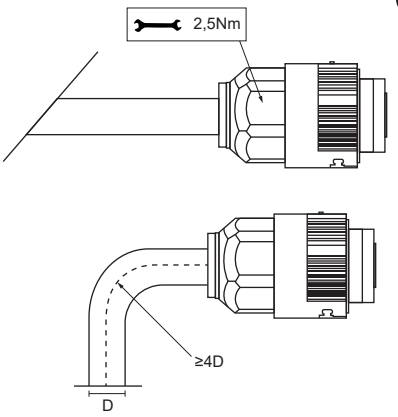

ACC068 / ACC069

ACC068 / ACC069

ACC068 / ACC069

1

2

COLLEGAMENTO 1-10V o DALI

1-10V or DALI WIRING

- 1 = FASE / PHASE (marrone/brown)
- N = NEUTRO / NEUTRAL (blu/blue)
- 2 = DIM + / DALI + (grigio/grey)
- 3 = DIM - / DALI - (nero/black)