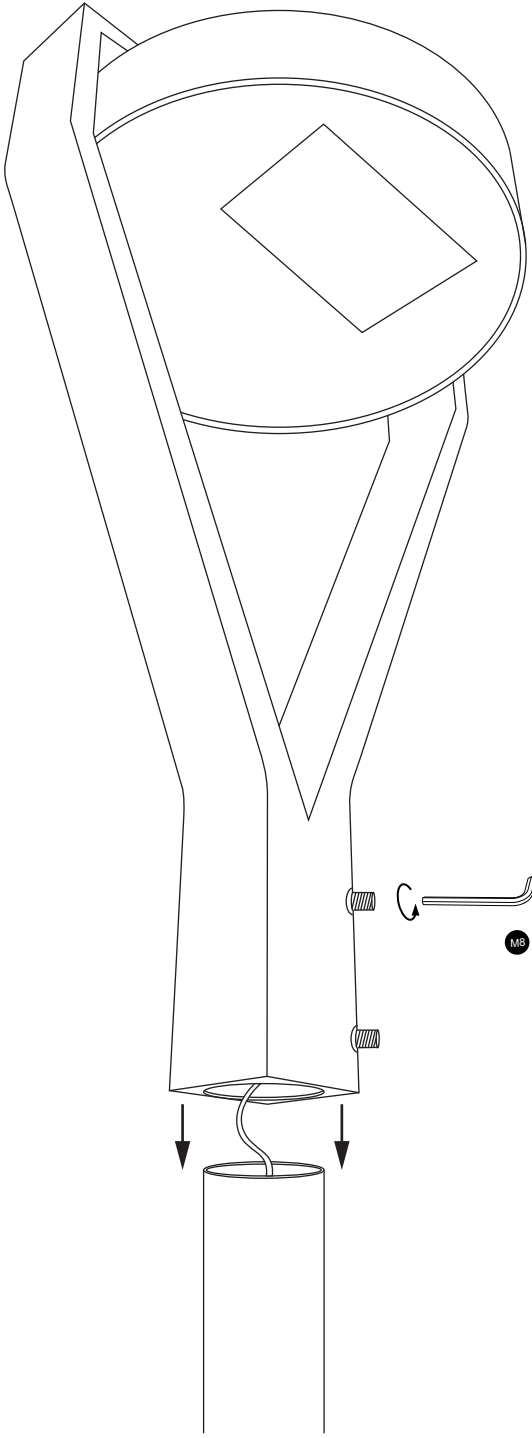

ACC068 / ACC069

ACC068 / ACC069

ACC068 / ACC069

1

2

COLLEGAMENTO 1-10V o DALI

1-10V or DALI WIRING

- 1 = FASE / PHASE (marrone/brown)
- N = NEUTRO / NEUTRAL (blu/blue)
- 2 = DIM + / DALI + (grigio/grey)
- 3 = DIM - / DALI - (nero/black)