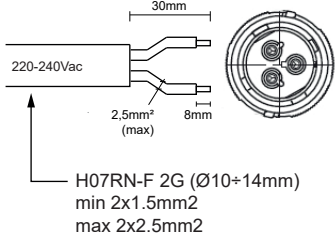

ACC068 / ACC069

ACC068 / ACC069

ACC068 / ACC069

1

2

COLLEGAMENTO 1-10V o DALI

1-10V or DALI WIRING

- 1 = FASE / PHASE (marrone/brown)
- N = NEUTRO / NEUTRAL (blu/blue)
- 2 = DIM + / DALI + (grigio/grey)
- 3 = DIM - / DALI - (nero/black)