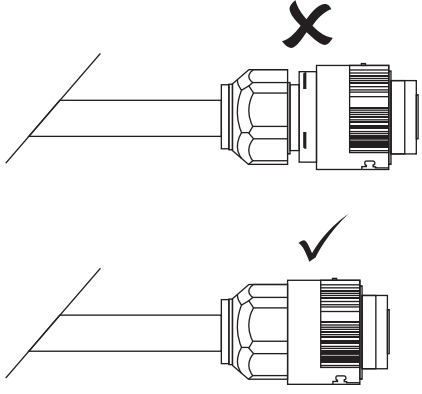

ACC068 / ACC069

ACC068 / ACC069

ACC068 / ACC069

1

2

COLLEGAMENTO 1-10V o DALI

1-10V or DALI WIRING

- 1 = FASE / PHASE (marrone/brown)
- N = NEUTRO / NEUTRAL (blu/blue)
- 2 = DIM + / DALI + (grigio/grey)
- 3 = DIM - / DALI - (nero/black)