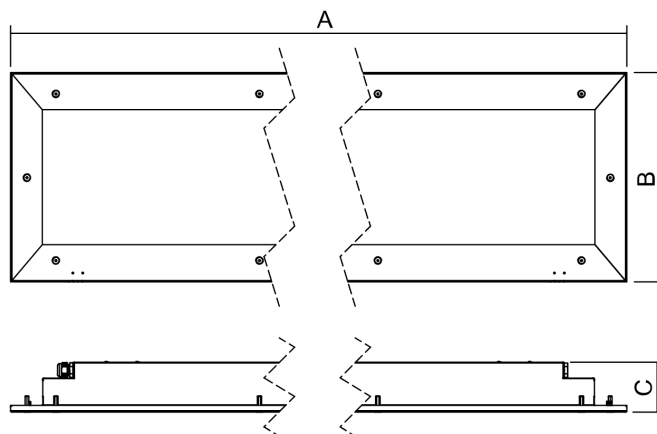

Yderligere muligheder

+DALI	Mulighed for DALI
+CAS	Mulighed for CASAMBI
+EM	Sikkerhedsbelysning altid tændt (1time/3timer)
+MULTI	Sikkerhedsbelysning tændt ved strømsvigt (1time/3timer)
+1F/3F	1 eller 3 fase gennemfortrådning
+NANO	Beskyttet med et vandafvisende, fedtafvisende eller antibakterielt lag
+NEREZ	Armaturet i rustfrit stål
+RAL	Kan fås i andre farver
+DYN	Med dynamisk lys (2700-6500K)

Størrelse	A	B	C	Vægt (kg)	Tilbehør
S	767	386	92	10,5	+KAF Plastik kabelforskrumning M20x1,5
M	1367	386	92	16,36	+RING Flad tætningsring 27x18,5x1,5mm
L	1667	386	92	20,9	+MØ Plastik møtrik M20x1,5
SB	767	536	92	13,4	+PROP Plastik tætningsprop
MB	1367	536	92	22,4	
LB	1667	536	92	27,7