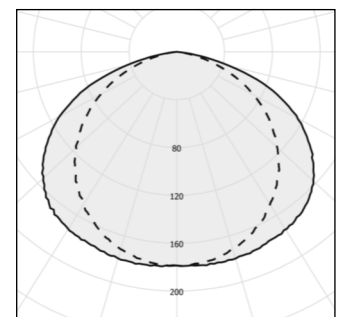

NORD

Type
LED - OSRAM/SAMSUNG

Forsyning
220-240Vac / 50-60Hz
LED-Driver indbygget

Wattage
43-194W

Farvetemperatur
4000K

MacAdams
3

Lysmængde
4.330lm-24.910lm

Farvegensivelse Ra (CRI)
RA80+

Forventet levetid
100.000 timer ved TA 40°C L70B10

Forkobling
Leveres standard med HF. Kan tilkøbes med DALI eller CASAMBI.

Dimensioner
Se skema på denne side.

Montering
Indbygning i væg eller loft.

Medfølger:
1stk. tætningskabel
1stk. Tætningsprop

Udførelse
Armaturhus i sortmalet aluminium (RAL9005) eller gråmalet (RAL9006).

Bred, smal eller asymmetrisk afskærmning.

Kapsling
IP66

Certificering
Risiko for eksplosion af brandbart støv BE3N1 Zone 22.
Risiko for eksplosion af brandbare gasser BE3N2 Zone 2.
(EN 60079-14, EN 60079-10-1, EN 60079-10-2).

Garanti
Der ydes 5 års garanti på LED-komponenter ved normal daglig drift.

NORD lysfordeling