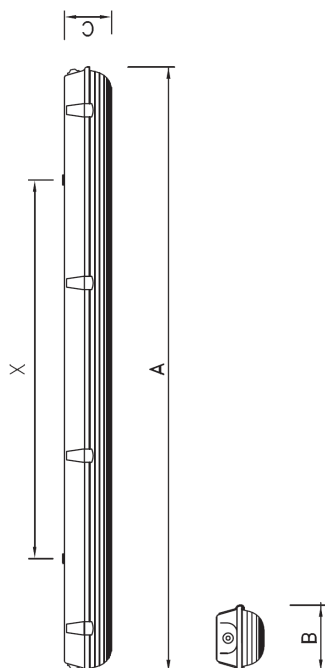

Type

LED - SAMSUNG

Forsyning

230V (LED-Driver indbygget)

Wattage

Se skema

Fotobiologisk Sikkerhed

EN62 471—RG 0

Farvetemperatur

Se skema

Lysmængde

Se skema

Farvegengivelse Ra (CRI)

Standard Ra80+, kan tilkøbes for Ra90+

MacAdams

3

Forventet levetid LED (v. Ta25°)

100.000 timer—L85B10

70.000 timer—L90B10

Forkobling

Standard med HF.

Kan tilkøbes med enten 1-10V, DALI eller CASAMBI.

Fås også med forskellige sensortyper.

Dimensioner

Se skema

Montering

Påbygning på væg eller loft vha. medfølgende beslag.

Nedhænges i medfølgende bøjler.

Kabling

Kabling igennem forskruninger i hver ende af armatur.

Mulighed for bestilling med Wago IP65 stik.

Udførelse

Armaturhus i polyester

Skærm i opal polycarbonat eller PMMA afskærmning (for kyllingefarme).

Kapsling & Slagstyrke

IP65

IK08

Maksimal omgivelsestemperatur:

45 grader