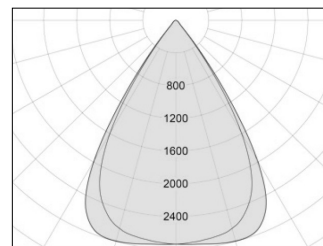

LARENØ

Lareno A/S +45 56 27 64 66
Islandsvej 5 info@lareno.dk
4681 Herfølge Lareno.dk