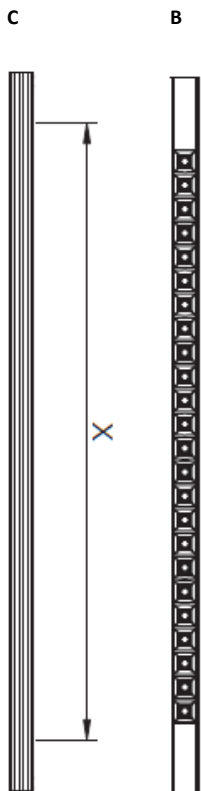

DON
PÅBYG & NEDHÆNG

LAREN 

PÅBYG & NEDHÆNG

DON er et LED armatur, som er udført i enkelt og moderne udtryk.

Armaturet er udført med Tridronics nyeste LED dioder og reflektorer, som er med til at armaturet har en ekstrem lav blænding, ned til UGR16.

Armaturet leveres standard i sort eller hvid, men kan produceres i mange forskellige farver, som ses på billedet til højre for.

Derudover kan DON fås med forskellige styringsmetoder, f.eks. DALI eller CASAMBI—eller med integreret bevægelsessensor. Kontakt os for mere information om de forskellige styringsmetoder.

DON kan nedhænges eller påbygges, og det gøre DON meget velegnet til mange forskellige belysningsopgaver.

DON i sort udførelse

DON i Hvid udførelse

Str	A	B	C	X
S	775	48	57	686
M	1358	48	57	1276
L	1620	48	57	1538

Str	Reflektorfarve	Watt	Kelvin	Lumen	Lm/W	Kg	Model
S	Sort/Hvid	11	3000/4000/5700	1250/1400	114/127	1,1	DON1500S
S	Sort/Hvid	22	3000/4000/5700	2700/3000	123/136	1,1	DON3000S
M	Sort/Hvid	11	3000/4000/5700	1450/1600	131/145	1,6	DON1500M
M	Sort/Hvid	16	3000/4000/5700	2100/2300	131/143	1,6	DON2500M
M	Sort/Hvid	23	3000/4000/5700	3050/3400	132/148	1,6	DON3500M
M	Sort/Hvid	28	3000/4000/5700	3600/4000	128/143	1,6	DON4000M
M	Sort/Hvid	37	3000/4000/7000	4700/5200	127/140	1,6	DON5000M
L	Sort/Hvid	52	3000/4000/5700	6300/7000	121/134	2,1	DON7000L