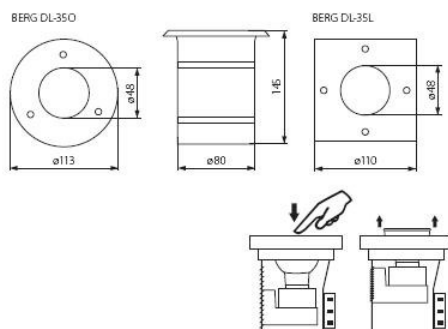

Type:
Nedbygningssarmatur

Armatur:
Armaturhus fremstillet i Behand-
let aluminium

Forsyning:
230V

Lyskilde:
GU10 max 35W.

Montering:
Armaturet monteres i støbeboks.
Der er mulighed for at sløjfe med
light kabel. Ved montering i ter-
ræn skal armaturet drænes.

Klasse:
I

Kapsling:
IP67

Diameter:
110/113mm

Højde:
146mm

Pakning:
1/20 stk.

Dimensioner:

Bestilling:

5905339071705 BERG IP 67 Rund
5905339071712 BERG IP 67 Firkantet