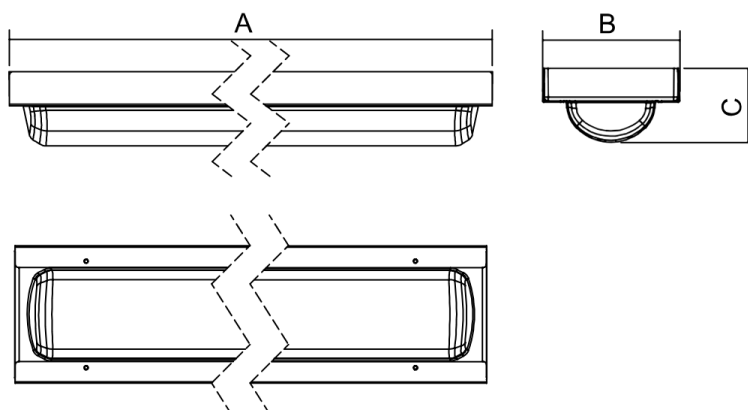

PÅBYG & NEDHÆNG

GALGO er et LED armatur udviklet til brug hvor der er høj risiko for fysisk skade eller vandskade. Med en høj brudstyrke og en klassificering på IP65 er GALGO velegnet til brug i forbindelse med sportshaller, tog- og metrostationer, fængsler og psykiatriske hospitaler.

Armaturet er fremstillet i hvidmalet metal (RAL 9003) med polycarbonat afskærmning med en brudstyrke op til 100 Joule.

GALGO kan påbygges på væg og loft.

Str	Watt	Kelvin	Lumen	Lm/W	Beskrivelse	Model
S	9	4000/DYN	1068	119	Ta -20°C til +40°C	GALGO-1250-118
S	20	4000/DYN	2137	107	Ta -20°C til +40°C	GALGO-2500-218
S	34	4000/DYN	4271	126	Ta -20°C til +40°C	GALGO-5000-218
M	20	4000/DYN	2135	107	Ta -20°C til +60°C	GALGO-2500-136
M	34	4000/DYN	4513	133	Ta -20°C til +60°C	GALGO-5000-236
M	68	4000/DYN	8541	126	Ta -20°C til +40°C	GALGO-10000-236
L	34	4000/DYN	3203	94	Ta -20°C til +50°C	GALGO-3750-158
L	51	4000/DYN	6406	126	Ta -20°C til +50°C	GALGO-7500-258
L	82	4000/DYN	11427	139	Ta -20°C til +40°C	GALGO-12550-258

Yderligere muligheder

+DALI	Mulighed for DALI
+CAS	Mulighed for CASAMBI
+EM	Sikkerhedsbelysning altid tændt (1time/3timer)
+MULTI	Sikkerhedsbelysning tændt ved strømsvigt (1time/3timer)
+1F/3F	1 eller 3 fase gennemfortrådning
+NANO	Beskyttet med et vandafvisende, fedtafvisende eller antibakterielt lag
+RAL	Kan fås i andre farver
+DYN	Med dynamisk lys (2700-6500K)

Størrelse	A	B	C	Vægt	Tilbehør
S	691	196	108	5,5	+SCR Sikkerhedsskrue TORX M5x12
M	1301	196	108	11	+BIT Bit til sikkerhedsskrue M5x12
L	1600	196	108	13	

GALGO