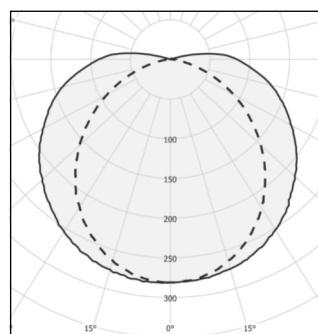

GALGO

Type
LED - OSRAM/SAMSUNG

Forsyning
220-240Vac / 50-60Hz
LED-Driver indbygget

Wattage
9-82W

Farvetemperatur
4000K
Dynamisk (2700-6500K)

MacAdams
3

Lysmængde
1.068lm-11.427lm

Farvegengivelse Ra (CRI)
RA80+

Forventet levetid
100.000 timer ved TA 30°C L70B10

Forkobling
Leveres standard med HF. Kan tilkøbes med DALI, DSI eller CASAMBI.

Dimensioner
Se skema på denne side.

Montering
Påbygning på væg eller loft.

Udførelse
Armaturet i hvidmalet metal (RAL 9003) med gennemsigtigt polycarbonat afskærmning.

Kapsling
IP65
IK10

Garanti
Der ydes 5 års garanti på LED-komponenter ved normal daglig drift.

GALGO lysfordeling