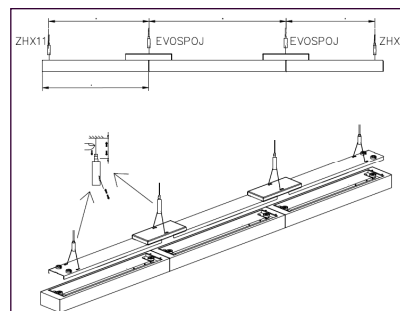

Tilbehør SPOJ, samlebeslag for EVO ved nedhængning, og ved brug som skinesystem. Reducerer antallet af nedhængningspunkter.