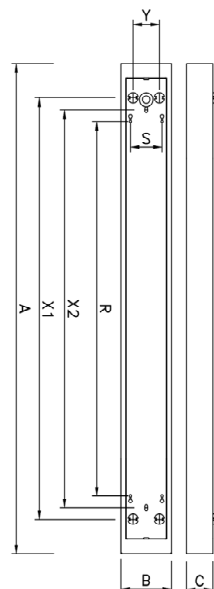

INDUSTRI & HYGIEJNE

EVO er et LED armatur med SAMSUNG LED teknologi.

EVO er et aflangt LED armatur og findes for fire forskellige længder. Armaturet kan fås med forskellige optikker og kan blandt andet fås med ekstra bred lysfordeling på 110°, men også som en asymmetrisk optik der kan bruges som reolbelysning i lagerhaller og butikker.

EVO kan påbygges eller nedhænges. Det er også muligt at få EVO bygget sammen som et skinesystem.

EVO er velegnet til butikker, udstillinger og som industribelysning.

Str	Watt	Kelvin	Lumen	Lm/W	Optik	Kg	Model
S	14	3000/4000/5700	2200	157	Se tabel herunder	1,4	EVO2500S
S	25	3000/4000/5700	3400	136	Se tabel herunder	1,4	EVO3000S
XM	25	3000/4000/5700	3800	152	Se tabel herunder	2,4	EVO4000XM
XM	37	3000/4000/5700	5200	141	Se tabel herunder	1,4	EVO5000XM
M	33	3000/4000/5700	5000	152	Se tabel herunder	3	EVO5000M
M	48	3000/4000/5700	7000	146	Se tabel herunder	3	EVO7000M
L	38	3000/4000/5700	5850	154	Se tabel herunder	4	EVO6000L
L	60	3000/4000/5700	8700	145	Se tabel herunder	4	EVO9000L

Optik muligheder	
CN	Smalstrålet 30°
CW	Bredstrålet 60°
CEW	Ekstra bredstrålet 110°
CRA	Asymmetrisk optik

Yderligere muligheder	
+DALI	Driver for DALI
+CAS	Mulighed for CASAMBI lysstyring
+90	Farvegensivelse på RA90
+/R	Gennemfortrådnng

Tilbehør	
+ZH11	Wiresæt nedhængningskit
	Samlebeslag for brug som skinesystem, sammen med ZH11

Tilbehør SPOJ, samlebeslag for EVO ved nedhængning, og ved brug som skinesystem. Reducerer antallet af nedhængningspunkter.

Str	A	B	C	X1	X2	Y	R	S
S	610	96	50	480	435	50	390	60
S	610	96	50	480	435	50	390	60
XM	896	96	50	640	640	50	670	60
XM	896	96	50	640	640	50	670	60
M	1182	96	50	950	-	50	900	60
M	1182	96	50	950	-	50	900	60
L	1468	96	50	1180	-	50	1230	60
L	1468	96	50	1180	-	50	1230	60

EVO