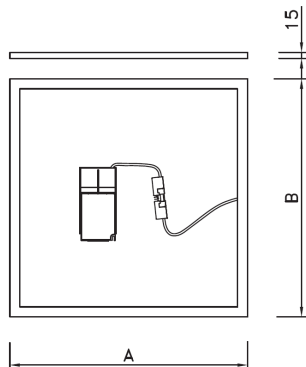

- 1-10V
- DALI
- CASAMBI
- HUBSENSE

Dimensioner
Se skema på denne side.

Montering
For indbygning i loft med synlig skinnesystem.

Indbygning i fast loft som gips, tilbehør QVESTRAM

Påbygning i lukket monteringsramme, tilbehør UGRAM

Kabling
Direkte i driver

Udførelse
Hvid ramme i malet stål (RAL9003). Mikroprismatisk afskærmning.

Kapsling
Nedefra: IP40
Ovenfra & Driver: IP20

Kan leveres med Hubsense teknologi

Hubsense sensor

Str	A	B	Højde
A	596	596	15 (uden driver)