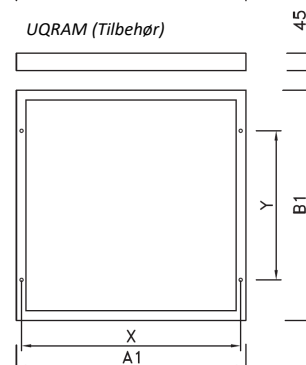

UGRAM, tilbehør for påbygning i lukket ramme. Rammehøjde på kun 45mm. Med aftagelig side, hvor armaturet kan glide ind i ramme. Aftagelige side låses vha. magneter, så der ingen synlige skruer.