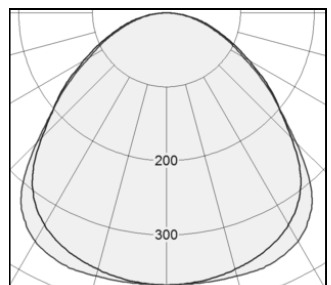

UGRAM, tilbehør for påbygning i lukket ramme. Rammehøjde på kun 45mm. Med aftagelig side, hvor armaturet kan glide ind i ramme. Aftagelige side låses vha. magneter, så der ingen synlige skruer.

LARENØ

Lareno A/S +45 56 27 64 66
Islandsvej 5 info@lareno.dk
4681 Herfølge Lareno.dk