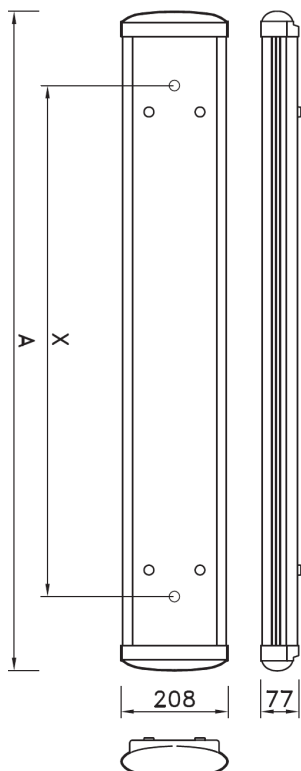

INDUSTRI & HYGIEJNE

KS er et standard LED armatur med SAMSUNG LED teknologi, produceret i Europa.

Den semiopale afskærmning giver en blød og behagelig belysning, samt en høj effektiv udnyttelse af LED-dioderne.

Med IP44-beskyttelse, gør armaturet egnet til områder hvor der er krav for højere hygiejne.

Fås i en lang række wattager samt størrelser.

Armaturet er velegnet til lager- rum, depoter, kældre, omklædningsrum, køkkener m.v.

Str	A	X
M	1293	1000
L	1593	1200

Str	Watt	Kelvin	Lumen	Lm/W	Kg	Erstatter	Model
M	20	3000/4000	2500	125	2,6	1x36W	KS2000M
M	41	3000/4000	5000	122	2,6	2x36W	KS4000M
M	65	3000/4000	7500	115	2,6	2x54W	KS8000M
L	30	3000/4000	4400	147	3,1	1x58W	KS3000L
L	51	3000/4000	7300	143	3,1	2x58W	KS6000L

Yderligere muligheder

+DALI	Driver for DALI
+DIM	Driver for 1-10V
+CAS	Mulighed for CASAMBI lysstyring
+90	Farvegengivelse på RA90
+SEN	Mulighed for bevægelsessensor

Tilbehør

+ZH22	4 punkts wireophængningsæt
+OM	Beskyttelsesgitter

KSK

Type	LED - SAMSUNG
Forsyning	230V
Wattage	20-65W
Energimærkning	A+
Farvetemperatur	3000K/4000K
MacAdams	3
Lysmængde	2500lm—7500Lm
Farvegengivelse Ra (CRI)	80+ (mulighed for 90+)
Forventet levetid LED (v. Ta25°)	100.000 timer—L85B10 70.000 timer—L90B10
Forkobling	Leveres standard med HF. Kan tilkøbes med enten 1-10V, DALI eller CASAMBI.
Dimensioner	Se skema på denne side.
Montering	Påbygning på væg eller loft. Nedhænges i wire vha. kit ZH22 (tilbehør).
Kabling	Tilslutning i armaturbund eller i udslagsstykker i enden af armaturet og direkte til 3- eller 5-polet klemrække.
Udførelse	Armaturhus i hvidmalet metal (RAL9016). Hvide plastik endestykker. Semi-opal afskærmning.
Kapsling	IP44
Garanti	Der ydes 5 års garanti på LED-komponenter ved normal daglig drift.

LARENØ