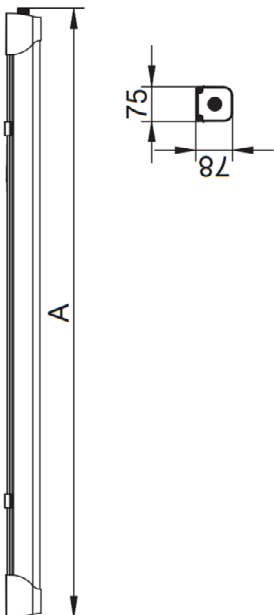

PH

Type

LED - SAMSUNG

Forsyning

230V

Wattage

20-53W

Energimærkning

A+

Farvetemperatur

3000K/4000K/5700K

Lysmængde

2600lm—7800Lm

Farvegengivelse Ra (CRI)

80+

MacAdams

3

Forventet levetid LED (v. Ta25°)

100.000 timer—L85B10

70.000 timer—L90B10

Forkobling

Standard med HF.

Kan tilkøbes med, DALI eller CASAMBI.

Dimensioner

Se skema på denne side.

Montering

Påbygning på væg eller loft vha. medfølgende beslag.

Nedhænges i medfølgende bøjler.

Kabling

Kabling ved brug af smart konnektorer - ikke mulighed åbning af armaturhus

Udførelse

Armaturhus i polycarbonat eller PMMA

Skærm i semiopal polycarbonat eller PMMA afskærmning (for staldmiljøer).

Kapsling

IP65

Maks omgivelsestemperatur

40 grader