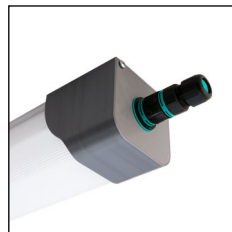

Tilslutning vha. smart konnektor