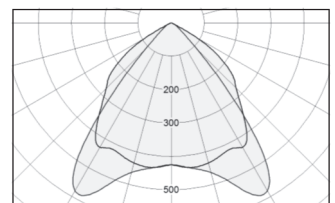

LARENØ

Lareno A/S +45 56 27 64 66
Islandsvej 5 info@lareno.dk
4681 Herfølge Lareno.dk