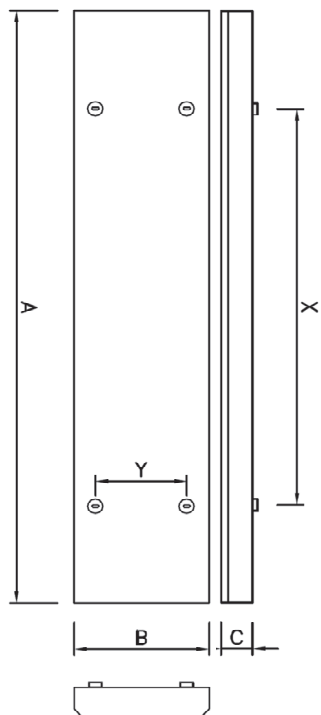

LLL, str. L1

LLL

- **Type**
  LED - SAMSUNG
- **Forsyning**
  230V (LED-Driver indbygget)
- **Wattage**
  19-60W
- **Energimærkning**
  A+
- **Farvetemperatur**
  3000K/4000K
- **MacAdams**
  3
- **Blænding**
  <19
- **Lysmængde**
  1755Lm—5220Lm
- **Farvegengivelse Ra (CRI)**
  RA80 (standard)
- **Forventet levetid**
  Op til 100.000 timer
  80.000 timer—L80B50
- **Forkobling**
  Leveres standard med HF
  Kan tilkøbes med enten 1-10V, DALI eller CASAMBI.
  Mulighed for nødbelysning, med indbygget batteri (3timer.)
- **Dimensioner**
  Se skema på denne side.
- **Montering**
  Påbygning på loft.
  Nedhænges i wire vha. kit ZH22 (tilbehør)

- **Kabling**
  Direkte i midten af armaturet.
- **Udførelse**
  Armaturhus i hvidmalet metal (RAL9003)
  Blank dobbeltparabolisk reflektor.
- **Kapsling**
  IP20
- **Garanti**
  Der ydes 5 års garanti på LED-komponenter ved normal daglig drift.