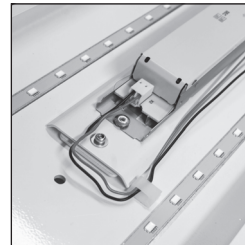

Den opalle optik er omkranset LED Dioderne, hvilket giver effekten af et lysrør—og som sikrer en optimal udnyttelse af reflektoren.

LLL kan påbygges, men kan også nedhænges vha. tilbehør ZH22.

Armaturet er velegnet til kontorer, institutioner, undervisning, butikker mm.

LLL, Str. M2

Nem demontering af gitter.

To indgangshuller midt på armaturet, for tilslutning.

LED direkte på armaturhus, for bedre køling.

Str	A	B	C	X	Y
S4	611	410	52	400	310
M1	1210	153	52	900	65
M2	1210	238	52	900	150
L1	1540	153	52	1200	65
L2	1540	238	52	1200	1050