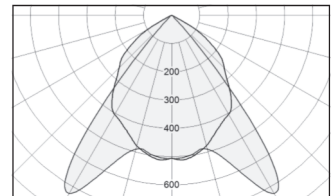

Øverst: LLL med Blank reflektor
Nederst: LLL med Mat reflektor