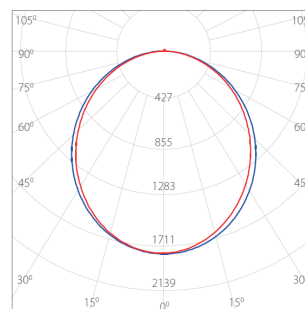

Garanti

Der ydes 5 års garanti på LED-komponenter ved normal daglig drift.

LARENØ

Lareno A/S +45 56 27 64 66
Islandsvej 5 info@lareno.dk
4681 Herfølge Lareno.dk