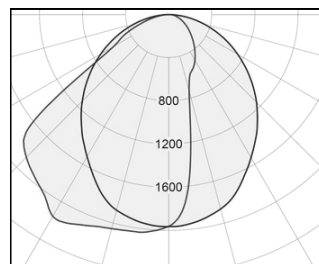

LARENØ

Lareno A/S +45 56 27 64 66
Islandsvej 5 info@lareno.dk
4681 Herfølge Lareno.dk