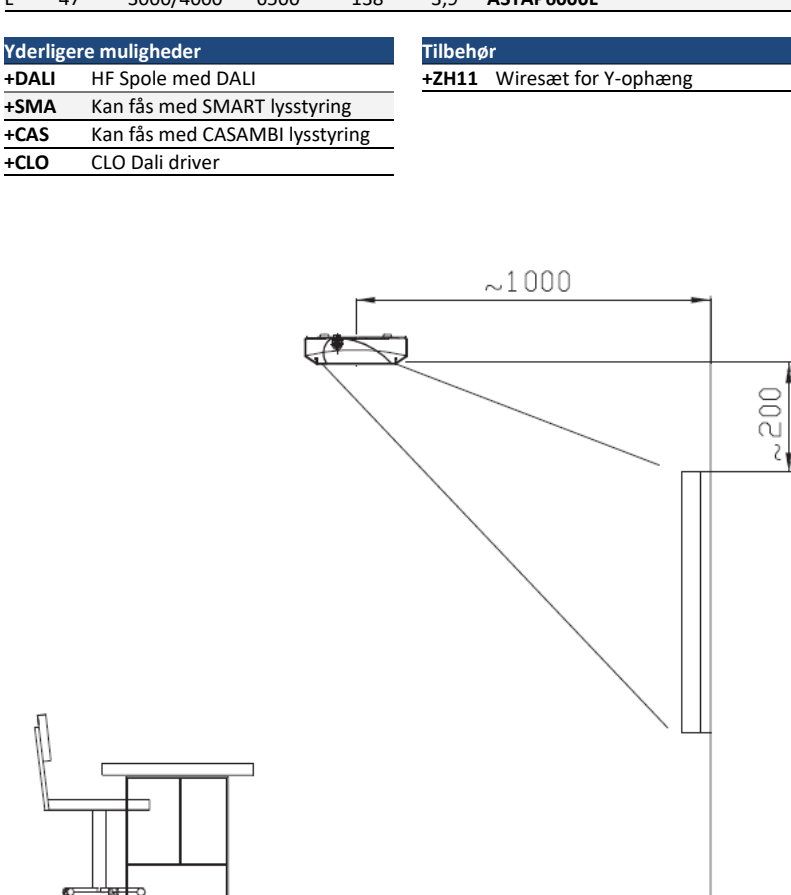

Forkobling
Leveres standard med HF. Kan tilkøbes med DALI, SMART eller CASAMBI.

Dimensioner
Se skema på denne side.

Montering
Påbygning på loft eller nedhænges i wire (vha. tilbehør ZHX11). Kan indbygges i T-skinne loft.

Kabling
Direkte i midten af armaturet med 3- eller 5-polet klemrække.

Udførelse
Armaturhus i hvidmalet metal. Afskærmning i opal

Kapsling
IP20

Garanti
Der ydes 5 års garanti på LED-komponenter ved normal daglig drift.