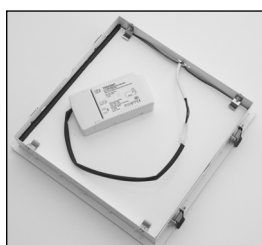

## DOWNLIGHT & PLAFON

SPMS er en firkantet downlight som kan monteres i et udskåret hul.

SPMS har en lav indbygningshøjde, og er opbygget som et traditionelt LED-Panel, med LED-Dioderne lagt i siden, lysende mod midten. Dette, samt den mikroprismatiske afskærmning gør at downlight'en giver en behagelig og rummelig belysning.

SPMS fås med forskellige dæmpningsmuligheder og forskellige farvetemperaturer, som gør armaturet velegnet til de fleste områder, såsom toiletter, birum og gangområder.

Kraftige monteringsclips, fire i alt