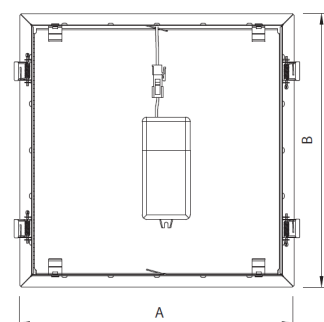

Str	Watt	Kelvin	Lumen	Lm/W	Kg	Model
A	17	3000/4000	1800	106	1,6	SPMS2000
A	23	3000/4000	2300	100	1,6	SPMS3000

Yderligere muligheder

- **+DALI** HF Spole med DALI
- **+DIM** HF Spole med 1-10V
- **+CAS** Mulighed for CASAMBI lysstyring
- **+STI** Tilslutning for Wieland/Wago stikforbindelsessystem
- **+90** Farvegengivelse på RA90

SPMS

- **Type** LED—OSRAM
- **Forsyning** 230V (LED-Driver medfølger)
- **Wattage** 17-23W
- **Energimærkning** A+
- **Farvetemperatur** 3000K/4000K
- **MacAdams** 3
- **Lysmængde** 1800lm-2300lm
- **Farvegengivelse Ra (CRI)** 80+ (Standard)
- **Forventet levetid LED (v. Ta25°)** 100.000 timer—L85B10
  70.000 timer—L90B10
- **Forkobling** Leveres standard med HF. Kan tilkøbes med enten 1-10V, DALI eller CASAMBI.
- **Dimensioner** Se skema på denne side.
- **Montering** Indbygning i loft.
- **Kabling** På tilgangsside af driver
- **Udførelse** Hvidmalet metalhus (RAL9003) Mikroprismatisk afskærmning
- **Kapsling** IP20
- **Isolationsklasse** 2
- **Garanti** Der ydes 5 års garanti på LED-komponenter ved normal daglig drift.