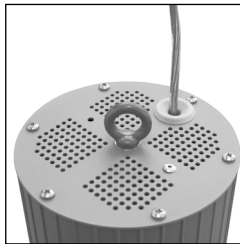

INDUSTRI & HYGIEJNE

BON armaturet er udført i gråmålet aluminium med semiopal polycarbonat afskærmning.

BON har et højt lysudbytte og spreder lyset jævnt udover et stort område.

Kan leveres med mulighed for dæmpning og i forskellige farvetemperaturer.

Monteres nedhængt i krog og er særligt velegnet til haller, varehuse, butikker, værksteder o. lign. hvor der er høj loftshøjde.

Nedhænges i krog bygget i armaturhus. Leveres med ledning fra armatur.

Afskærmning udført i opaliseret polycarbonat for et ensartet og behageligt lys

LED moduler i alle retninger for et ensartet lys i afskærmning

Ø	C
330	330

Model	Watt	Kelvin	Lumen	Lm/W	Kg
BON LED	40W	3000/4000 K	4300	108	3,3

Yderligere muligheder

+DALI	HF Spole med DALI
+CLO	CLO Dali driver
+DIM	HF Spole med 1-10V
+CAS	Kan fås med CASAMBI lysstyring

Forventet levetid (v. Ta25°)
100.000 timer—L85B10
70.000 timer—L90B10

Forkobling
Standard forkoblet med HF.
Kan tilkøbes med DALI, 1-10V eller CASAMBI.

Dimensioner
Ø330
Se skema på denne side.

Montering
Nedhænges i krog.