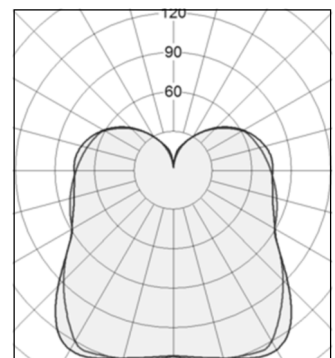

LARENØ

Lareno A/S +45 56 27 64 66
Islandsvej 5 info@lareno.dk
4681 Herfølge Lareno.dk