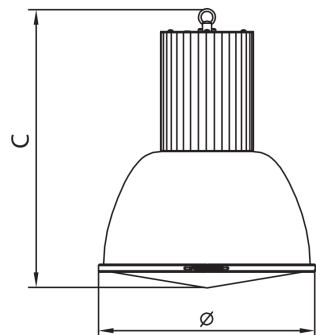

Model	Watt	Kelvin	Lumen	Lm/W	Kg
BON LED	40W	3000/4000 K	4300	108	3,3

Yderligere muligheder

+DALI	HF Spole med DALI
+CLO	CLO Dali driver
+DIM	HF Spole med 1-10V
+CAS	Kan fås med CASAMBI lysstyring

BON

Type
LED—Samsung

Forsyning
230V (LED-Driver indbygget)

Wattage
40W

Energimærkning
A+

Farvetemperatur
3000/4000K

Lysmængde
4300 lm

Farvegengivelse Ra (CRI)
80+

Forventet levetid (v. Ta25°)
100.000 timer—L85B10
70.000 timer—L90B10

Forkobling
Standard forkoblet med HF.
Kan tilkøbes med DALI, 1-10V eller CASAMBI.

Dimensioner
Ø330
Se skema på denne side.

Montering
Nedhænges i krog.

Udførelse
Armaturhus i grå aluminium.
Polykarbonat skærm.

Kapsling
IP20

Garanti
Der ydes 5 års garanti på LED-komponenter ved normal daglig drift.