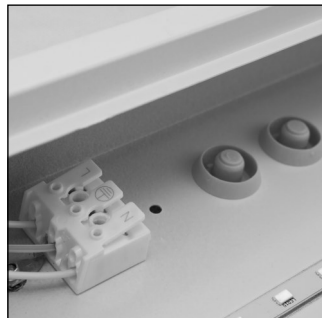

Nem demontering af gitter

To indgangshuller midt på armaturet, for tilslutning.

Høj LED ydeevne

LLL4000, blankpoleret reflektor (KV)

LLL4000, mat reflektor (KVM)

**Type**  
LED - OSRAM/SAMSUNG

**Forsyning**  
230V (LED-Driver indbygget)