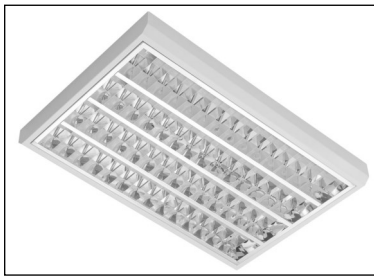

## Interiør Påbyg

LLL er et standard LED armatur med OSRAM/SAMSUNG LED teknologi.

Af udseende ligner det et traditionelt armatur, men med højeffektiv LED dioder med opal optik, samt en farvegengivelse på over RA90, giver et meget behageligt lys og en god lysfordeling, med lav blænding. Den opalle optik er omkranset LED Dioderne, hvilket giver effekten af et lysrør—og som sikrer en optimal udnyttelse af reflektoren. Det er beregnet for påbygning, men kan også nedhænges vha. tilbehør ZH22.

Armaturet er velegnet til kontorer, institutioner, undervisning, butikker mm.

LLL, Str. M2, opal afskærmning ligger tæt på LED-Diode, som giver en maksimal udnyttelse af reflektorer, men stadig en lav blændning