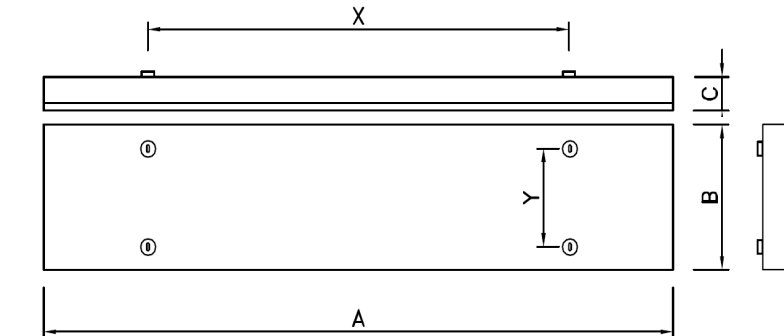

LLL4000, blankpoleret reflektor (KV)