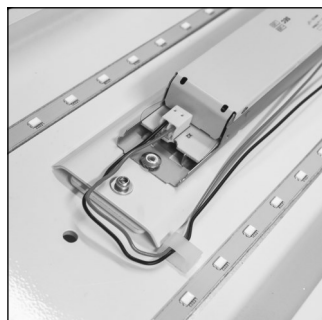

Nem demontering af gitter

To indgangshuller midt på armaturet, for tilslutning.

Høj LED ydeevne

LLL4000, blankpoleret reflektor (KV)

LLL4000, mat reflektor (KVM)

**Type**  
LED - OSRAM/SAMSUNG

**Forsyning**  
230V (LED-Driver indbygget)