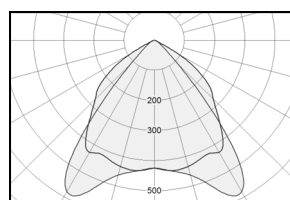

LLL4000, mat reflektor (KVM)

Type
LED - OSRAM/SAMSUNG

Forsyning
230V (LED-Driver indbygget)

Wattage
19-60W

Energimærkning
A+

Farvetemperatur
3000K/4000K

MacAdams
3

Blænding
<19

Lysmængde
1755Lm—5220Lm

Farvegengivelse Ra (CRI)
RA90 (standard)

Forventet levetid LED (v. Ta25°)
100.000 timer—L85B10
70.000 timer—L90B10

Forkobling
Leveres standard med HF, kan tilkøbes med enten 1-10V, DALI eller CASAMBI.

Mulighed for nødbelysning, med indbygget batteri (3timer.)

Dimensioner
Se skema på denne side.

Montering
Påbygning på loft.
Nedhænges i wire vha. kit ZH22 (tilbehør)

Kabling
Direkte i midten af armaturet.

Udførelse
Armaturhus i hvidmalet metal (RAL9003)

Dobbeltparabolisk reflektor i enten blankpoleret eller mat aluminium.

Kapsling
IP20

Garanti
Der ydes 5 års garanti på LED-komponenter ved normal daglig drift.

LARENØ

Lareno A/S

Islandsvej 5
4681 Herfølge DK

+45 56 27 64 66

info@lareno.dk
www.lareno.dk