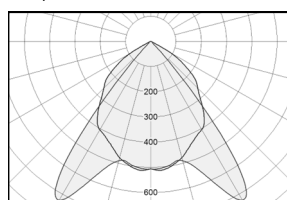

LLL4000, blankpoleret reflektor (KV)