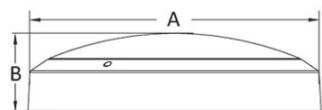

Str	Watt	Kelvin	Lumen	Lm/W	Styringstype (se skema)	Model
290	10	Se skema	998	100	SA	290 10 000 30K
290	11	Se skema	998	91	SB	290 10 STM 30K
290	10	Se skema	998	100	SC	290 10 RFM 30K
290	10	Se skema	998	100	SD	290 10 RTM 30K
350	15/20	Se skema	1370/1876	91/94	SA+	350 20 000 30K
350	15/20	Se skema	1370/1876	91/94	SB+	350 20 STM 30K
350	15/20	Se skema	1370/1876	91/94	SC+	350 20 RTM 30K
350	15/20	Se skema	1370/1876	91/94	SD+	350 20 RTM 30K
350	28	Se skema	2660	85	SA+	350 28 000 30K
350	28	Se skema	2660	85	SB+	350 28 STM 30K
350	28	Se skema	2660	85	SD+	350 28 RTM 30K

Styringstyper

+SA	Standard tænd/sluk
+SA+	Standard tænd/sluk, med omskiftelig lysmængde.
+SB	Sensor, samt korridor standby funktion (10/30%)
+SB+	Sensor, samt korridor standby funktion (10/30%). Med omskiftelig lysmængde.
+SC	RF kommunikation, inkl. Sensor, samt korridor og standby funktion (10/30%)
+SC+	RF kommunikation, inkl. Sensor, samt korridor og standby funktion (10/30%). Med omskiftelig lysmængde.
+SD	Bluetooth kommunikation, inkl. Sensor, samt korridor og standby funktion (10/30%)
+SD+	Bluetooth kommunikation, inkl. Sensor, samt korridor og standby funktion (10/30%). Med omskiftelig lysmængde.

Farvetemperatur

+3K	3000K (Standard)
+4K	4000K
+5K	5700K

Yderligere muligheder

+DAL	DALI
+EME	Batteri backup for nødbelysning
+DIM	1-10V/Switch dim Andre Wattager/ lumenpakker ved større projekter

VENUS

Type	LED
Forsyning	230V (LED-Driver indbygget)
Wattage	10-20W
Farvetemperatur	3000K/4000K/5700K
Lysmængde	800/1200Lm
Farvegengivelse Ra (CRI)	80+
Forventet levetid	70.000 timer—L70B50
Forkobling	Leveres standard med HF, sensor, med dæmp funktion, trådløs kommunikation.
Sensortype	Mikrobølgesensor
Dimensioner	Ø290mm / Ø350mm Højde: 103mm
Montering	Væg eller loft. Skærm monteret med vandalsikrede skruer.
Kabling	Direkte i armaturet. Tre indgangshuller for kabling.
Udførelse	Armaturhus i polycarbonat. Skærm i opal polycarbonat.
Omgivelsestemperatur	-25—+40°C
Kapsling	IP65 IK10
Isolationsklasse	Klasse 2
Garanti	Der ydes 5 års garanti på LED-komponenter ved normal daglig drift.