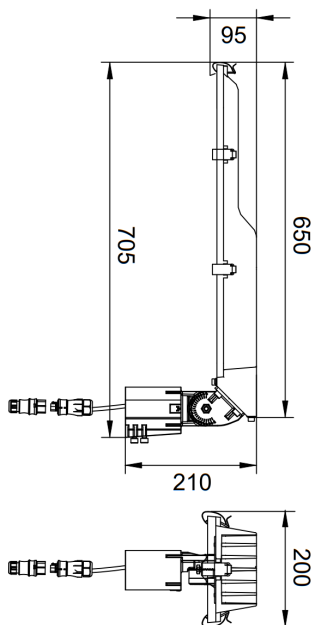

Vægbeslag for LV LEDOS (tilbehør)

LV LEDOS

Type

LED—OSRAM

Forsyning

230V (LED-Driver indbygget)

Wattage

28-88W

Energimærkning

A+

Farvetemperatur

2200/2700/3000/4000/5000K

MacAdams

3

Lysmængde

3200lm—11200lm

Farvegengivelse Ra (CRI)

70+

Fotobiologisk Sikkerhed

EN62 471—RG 0

Forventet levetid

100.000 timer ved 25°C — L70B50

Forkobling

Leveres standard med HF kan også leveres ned 3DIM eller tilkøbes med DALI.

Dimensioner

Se skema på denne side.

Montering

Fleksibelt fastmonteret beslag.

Passer til 60mm mast.

Optimalt til 6-10m mast.

Udførelse

Armatur i grå aluminium med fastmonteringsklips i rustfrit stål.

PMMA optik.

4mm tykt glas afskærmning

Kapsling

IP65

IK08