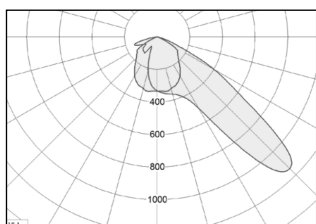

Garanti

Der ydes 5 års garanti på LED-komponenter ved normal daglig drift.

Øverst: Med asymmetrisk optik
Nederst: Med Symmetrisk optik