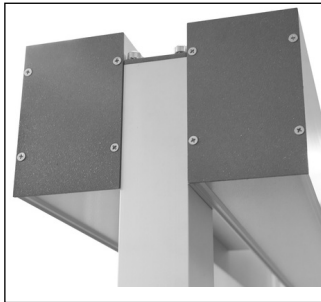

HLT LED

Gulv

HLT er et fritstående lysarmatur. Armaturet er bygget i enkel aluminiumfinish. Lysarmaturet er 2 meter højt og kan placeres og dæmpes alt efter applikationen af lampen. Indirekte og direkte lys fra armaturet kan slukkes og tændes eller dæmpes separat.

HLT fås med en farvetemperatur på enten 3000K eller 4000K. Armaturet er velegnet til kontorer, foyerer, møderum, etc.

HLT kontakter og bagside.