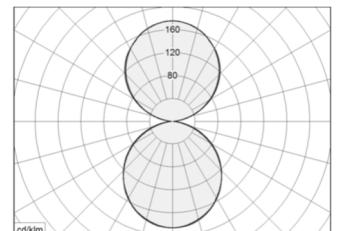

LARENØ

Lareno A/S

Islandsvej 5
4681 Herfølge DK

+45 56 27 64 66

info@lareno.dk
www.lareno.dk