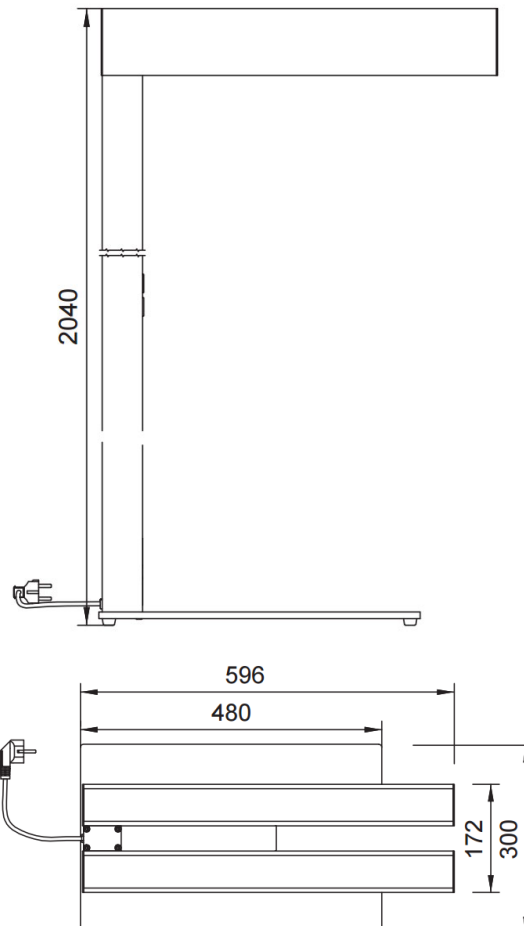

LARENØ

Lareno A/S

Islandsvej 5
4681 Herfølge DK

+45 56 27 64 66

info@lareno.dk
www.lareno.dk