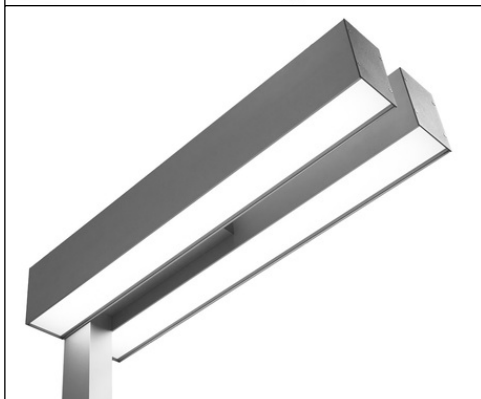

Marts 2018

HLT fod og optik.