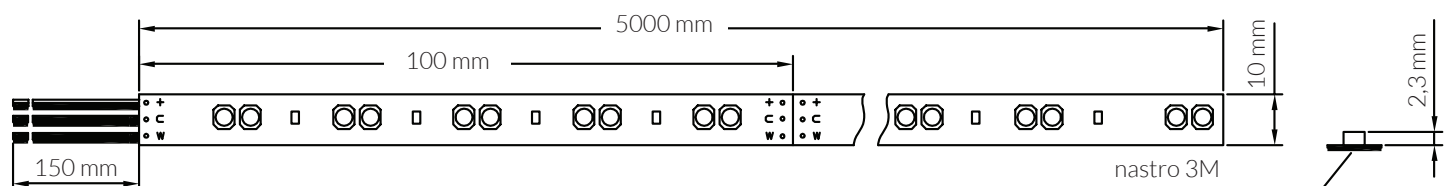

LAMP: 1 x LED +/- 80 W 7.500 LM

Note:

Bobina di lunghezza 5 mt, frazionabile ogni 100 mm.

600 led con potenza complessiva 80 W.

Flusso luminoso per metro = 1500 LM

Reel 5 meters long, cuttable every 100mm.

600 Leds with total power 80 W.

Luminous flux per meter = 1500 LM.