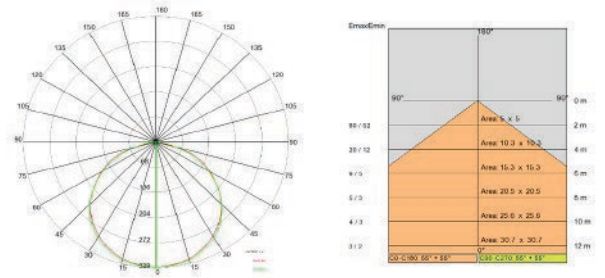

### 3 Step MacAdam

LAMP: 1 x LED +/- 80 W 7.500 LM

Note:

Bobina di lunghezza 5 mt, frazionabile ogni 100 mm.

600 led con potenza complessiva 80 W.

Flusso luminoso per metro = 1500 LM

*Reel 5 meters long, cuttable every 100mm.*