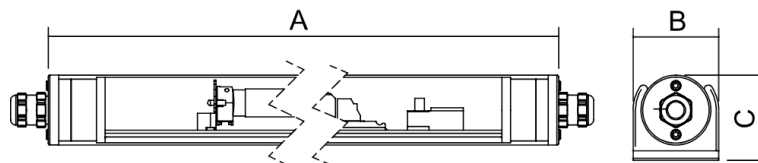

AQUA

Type
LED

Forsyning
220-240V / 50-60Hz

Wattage
9-53W

Farvetemperatur
4000K

MacAdams
3

Lysmængde
1025lm-6150lm

Farvegengivelse Ra (CRI)
RA80+

Forventet levetid
100.000 timer—TA 30°C L70B10
70.000 timer—TA 30°C L80B10

Forkobling
Leveres standard med HF.
Kan tilkøbes med DALI, 1-10V eller CASAMBI.

Dimensioner

Se skema på denne side.

Montering

Påbygning på væg eller loft.
Nedhængt i kabel.

Udførelse

Afskærmning udført i opal eller gennemsigtigt polycarbonat.

Kapsling

IP68
IK10

Omgivelsestemperatur:

Se diagram