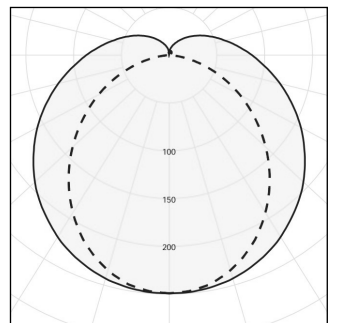

Garanti

Der ydes 5 års garanti på LED-komponenter ved normal daglig drift.

LARENØ

Lareno A/S +45 56 27 64 66
Islandsvej 5 info@lareno.dk
4681 Herfølge Lareno.dk